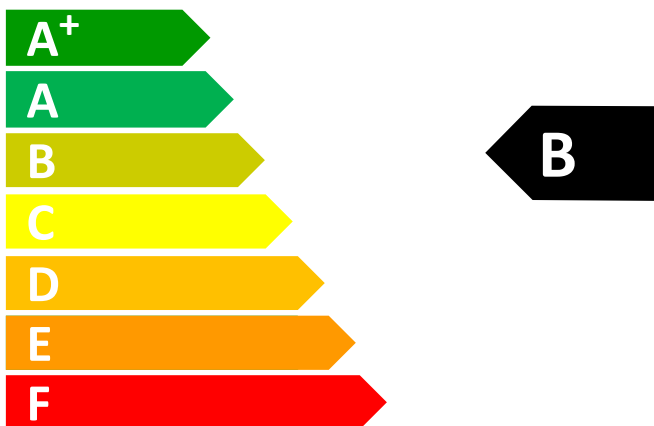

ENERG Y IJA
енергия ενεργεια IE IA

TESY

EV 7/5 S2 200 60

59 W

192 L

2017

812/2013

301407